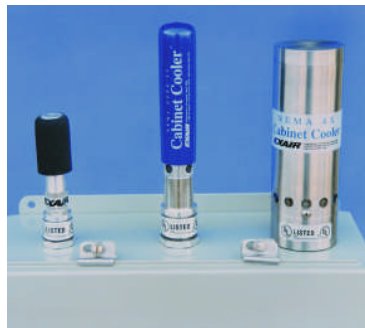

Cabinet Coolers

Kühlung und Reinigung von elektrischen Schaltschränken
gemäß NEMA 4, 4X und 12

Cabinet Coolers

Duale Cabinet Cooler Systeme