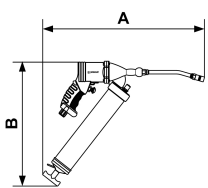

### Technische Daten

**Max. Betriebsdruck** : 6,2 bar

**Anschluss** : Lieferung mit 3  
Nippeln: ISO 6150 B; European 7,4  
mm; ARO 210

A (mm)	B (mm)	Durchsatz (l/min)	Fassungsvermögen (cc)	Gewicht (kg)	IG BSPT	Art. Nr
450	355	120	400	1,7	R 1/4	TCG GR400